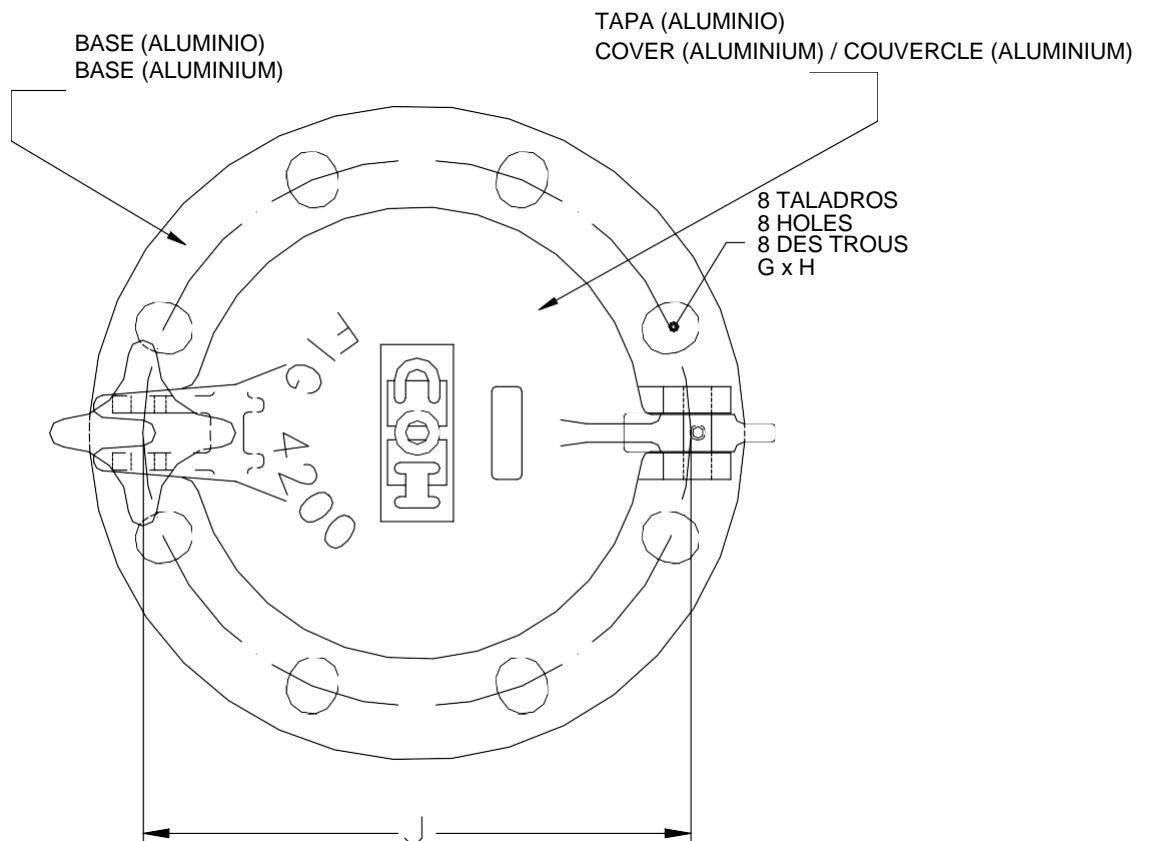

TAPA SONDA CON TORNILLO
SCREW DOWN GAUGE HATCH
TRAPPES DE JAUGEAGE Á PÉDALE

Modelo - Model - Modèle

4100

| MODELO MODEL MODÈLE | TAMAÑO SIZE TAILLE | B | C | D | E | F | G | H | J |
|---------------------------|--------------------------|-----|-----|----|----|-----|----|----|-----|
| | DN | mm | mm | mm | mm | mm | mm | mm | mm |
| 4104 | 4" | 225 | 243 | 45 | 12 | 154 | 18 | 25 | 184 |
| 4106 | 6" | 285 | 303 | 45 | 12 | 154 | 22 | 26 | 238 |
| 4108 | 8" | 340 | 355 | 47 | 14 | 156 | 22 | 26 | 295 |

PRESIÓN DE TARADO: ± 30 MM C.A.
SET PRESSURE: ± 30 MM W.G
PRESSION DE RÉGLAGE : ± 30 MM C.E.

TAPA SONDA CON TORNILLO
SCREW DOWN GAUGE HATCH
TRAPPES AVEC VERROUILLAGE

Modelo - Model - Modèle

4200

| MODELO MODEL MODÈLE | TAMAÑO SIZE TAILLE | B | C | D | E | G | H | J |
|---------------------------|--------------------------|-----|-----|----|----|----|----|-----|
| | DN | mm | mm | mm | mm | mm | mm | mm |
| 4204 | 4" | 225 | 243 | 45 | 12 | 18 | 25 | 184 |
| 4206 | 6" | 285 | 303 | 45 | 12 | 22 | 26 | 238 |
| 4208 | 8" | 340 | 355 | 47 | 14 | 22 | 26 | 295 |

TAPA SONDA CON TORNILLO
SCREW DOWN GAUGE HATCH
TRAPPES AVEC VERROUILLAGE

Modelo - Model

4200FE

| MODELO MODEL MODÈLE | TAMAÑO SIZE DN | B mm | C mm | D mm | E mm | G mm | H mm | J mm |
|---------------------------|----------------------|---------|---------|---------|---------|---------|---------|---------|
| 4204FE | 4" | 225 | 243 | 45 | 12 | 18 | 25 | 184 |
| 4206FE | 6" | 285 | 303 | 45 | 12 | 22 | 26 | 238 |
| 4208FE | 8" | 340 | 355 | 47 | 14 | 22 | 26 | 295 |