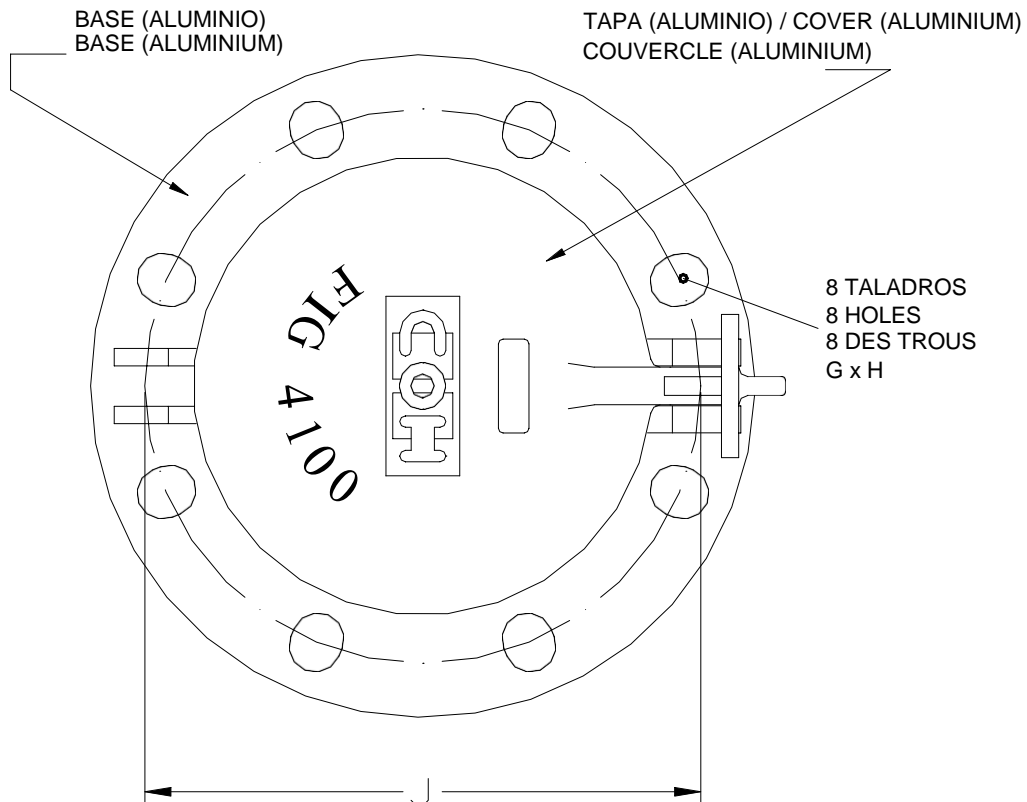

TAPA SONDA CON TORNILLO
SCREW DOWN GAUGE HATCH
TRAPPES DE JAUGEAGE Á PÉDALE

Modelo - Model - Modèle

4100

| MODELO MODEL MODÈLE | TAMAÑO SIZE TAILLE | B | C | D | E | F | G | H | J |
|---------------------------|--------------------------|-----|-----|----|----|-----|----|----|-----|
| | DN | mm | mm | mm | mm | mm | mm | mm | mm |
| 4104 | 4" | 225 | 243 | 45 | 12 | 154 | 18 | 25 | 184 |
| 4106 | 6" | 285 | 303 | 45 | 12 | 154 | 22 | 26 | 238 |
| 4108 | 8" | 340 | 355 | 47 | 14 | 156 | 22 | 26 | 295 |

PRESIÓN DE TARADO: ± 30 MM C.A.
SET PRESSURE: ± 30 MM W.G
PRESSION DE RÉGLAGE : ± 30 MM C.E.

TAPA SONDA CON TORNILLO
SCREW DOWN GAUGE HATCH
TRAPPES AVEC VERROUILLAGE

Modelo - Model - Modèle

4200

| MODELO MODEL MODÈLE | TAMAÑO SIZE TAILLE | B | C | D | E | G | H | J |
|---------------------------|--------------------------|-----|-----|----|----|----|----|-----|
| | DN | mm | mm | mm | mm | mm | mm | mm |
| 4204 | 4" | 225 | 243 | 45 | 12 | 18 | 25 | 184 |
| 4206 | 6" | 285 | 303 | 45 | 12 | 22 | 26 | 238 |
| 4208 | 8" | 340 | 355 | 47 | 14 | 22 | 26 | 295 |

TAPA SONDA CON TORNILLO
SCREW DOWN GAUGE HATCH
TRAPPES AVEC VERROUILLAGE

Modelo - Model

4200FE

| MODELO MODEL MODÈLE | TAMAÑO SIZE DN | B mm | C mm | D mm | E mm | G mm | H mm | J mm |
|---------------------------|----------------------|---------|---------|---------|---------|---------|---------|---------|
| 4204FE | 4" | 225 | 243 | 45 | 12 | 18 | 25 | 184 |
| 4206FE | 6" | 285 | 303 | 45 | 12 | 22 | 26 | 238 |
| 4208FE | 8" | 340 | 355 | 47 | 14 | 22 | 26 | 295 |