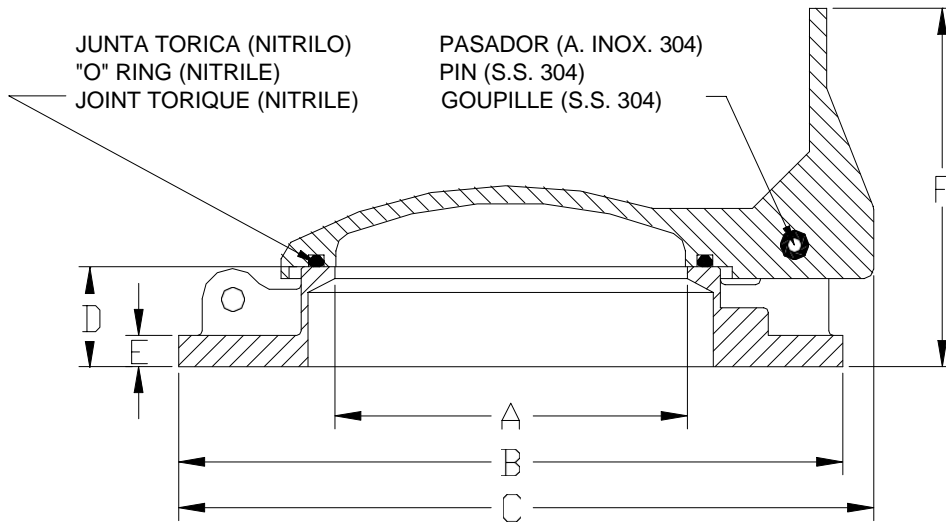

TAPA SONDA CON TORNILLO
SCREW DOWN GAUGE HATCH
TRAPPES DE JAUGEAGE Á PÉDALE

Modelo - Model - Modèle

4100

| MODELO MODEL MODÈLE | TAMAÑO SIZE TAILLE | B | C | D | E | F | G | H | J |
|---------------------------|--------------------------|-----|-----|----|----|-----|----|----|-----|
| | DN | mm | mm | mm | mm | mm | mm | mm | mm |
| 4104 | 4" | 225 | 243 | 45 | 12 | 154 | 18 | 25 | 184 |
| 4106 | 6" | 285 | 303 | 45 | 12 | 154 | 22 | 26 | 238 |
| 4108 | 8" | 340 | 355 | 47 | 14 | 156 | 22 | 26 | 295 |

PRESIÓN DE TARADO: ± 30 MM C.A.
SET PRESSURE: ± 30 MM W.G
PRESSION DE RÉGLAGE : ± 30 MM C.E.

TAPA SONDA CON TORNILLO
SCREW DOWN GAUGE HATCH
TRAPPES AVEC VERROUILLAGE

Modelo - Model - Modèle

4200

| MODELO MODEL MODÈLE | TAMAÑO SIZE TAILLE | B | C | D | E | G | H | J |
|---------------------------|--------------------------|-----|-----|----|----|----|----|-----|
| | DN | mm | mm | mm | mm | mm | mm | mm |
| 4204 | 4" | 225 | 243 | 45 | 12 | 18 | 25 | 184 |
| 4206 | 6" | 285 | 303 | 45 | 12 | 22 | 26 | 238 |
| 4208 | 8" | 340 | 355 | 47 | 14 | 22 | 26 | 295 |

TAPA SONDA CON TORNILLO
SCREW DOWN GAUGE HATCH
TRAPPES AVEC VERROUILLAGE

Modelo - Model

4200FE

| MODELO MODEL MODÈLE | TAMAÑO SIZE DN | B mm | C mm | D mm | E mm | G mm | H mm | J mm |
|---------------------------|----------------------|---------|---------|---------|---------|---------|---------|---------|
| 4204FE | 4" | 225 | 243 | 45 | 12 | 18 | 25 | 184 |
| 4206FE | 6" | 285 | 303 | 45 | 12 | 22 | 26 | 238 |
| 4208FE | 8" | 340 | 355 | 47 | 14 | 22 | 26 | 295 |