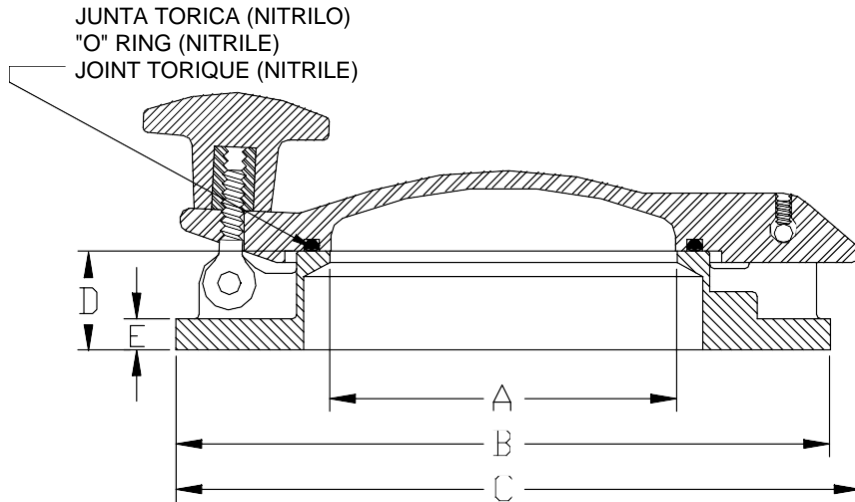

TAPA SONDA CON TORNILLO
SCREW DOWN GAUGE HATCH
TRAPPES DE JAUGEAGE Á PÉDALE

Modelo - Model - Modèle

4100

| MODELO MODEL MODÈLE | TAMAÑO SIZE TAILLE | B | C | D | E | F | G | H | J |
|---------------------------|--------------------------|-----|-----|----|----|-----|----|----|-----|
| | DN | mm | mm | mm | mm | mm | mm | mm | mm |
| 4104 | 4" | 225 | 243 | 45 | 12 | 154 | 18 | 25 | 184 |
| 4106 | 6" | 285 | 303 | 45 | 12 | 154 | 22 | 26 | 238 |
| 4108 | 8" | 340 | 355 | 47 | 14 | 156 | 22 | 26 | 295 |

PRESIÓN DE TARADO: ± 30 MM C.A.
SET PRESSURE: ± 30 MM W.G
PRESSION DE RÉGLAGE : ± 30 MM C.E.

TAPA SONDA CON TORNILLO
SCREW DOWN GAUGE HATCH
TRAPPES AVEC VERROUILLAGE

Modelo - Model - Modèle

4200

| MODELO MODEL MODÈLE | TAMAÑO SIZE TAILLE | B | C | D | E | G | H | J |
|---------------------------|--------------------------|-----|-----|----|----|----|----|-----|
| | DN | mm | mm | mm | mm | mm | mm | mm |
| 4204 | 4" | 225 | 243 | 45 | 12 | 18 | 25 | 184 |
| 4206 | 6" | 285 | 303 | 45 | 12 | 22 | 26 | 238 |
| 4208 | 8" | 340 | 355 | 47 | 14 | 22 | 26 | 295 |

TAPA SONDA CON TORNILLO
SCREW DOWN GAUGE HATCH
TRAPPES AVEC VERROUILLAGE

Modelo - Model

4200FE

| MODELO MODEL MODÈLE | TAMAÑO SIZE DN | B mm | C mm | D mm | E mm | G mm | H mm | J mm |
|---------------------------|----------------------|---------|---------|---------|---------|---------|---------|---------|
| 4204FE | 4" | 225 | 243 | 45 | 12 | 18 | 25 | 184 |
| 4206FE | 6" | 285 | 303 | 45 | 12 | 22 | 26 | 238 |
| 4208FE | 8" | 340 | 355 | 47 | 14 | 22 | 26 | 295 |